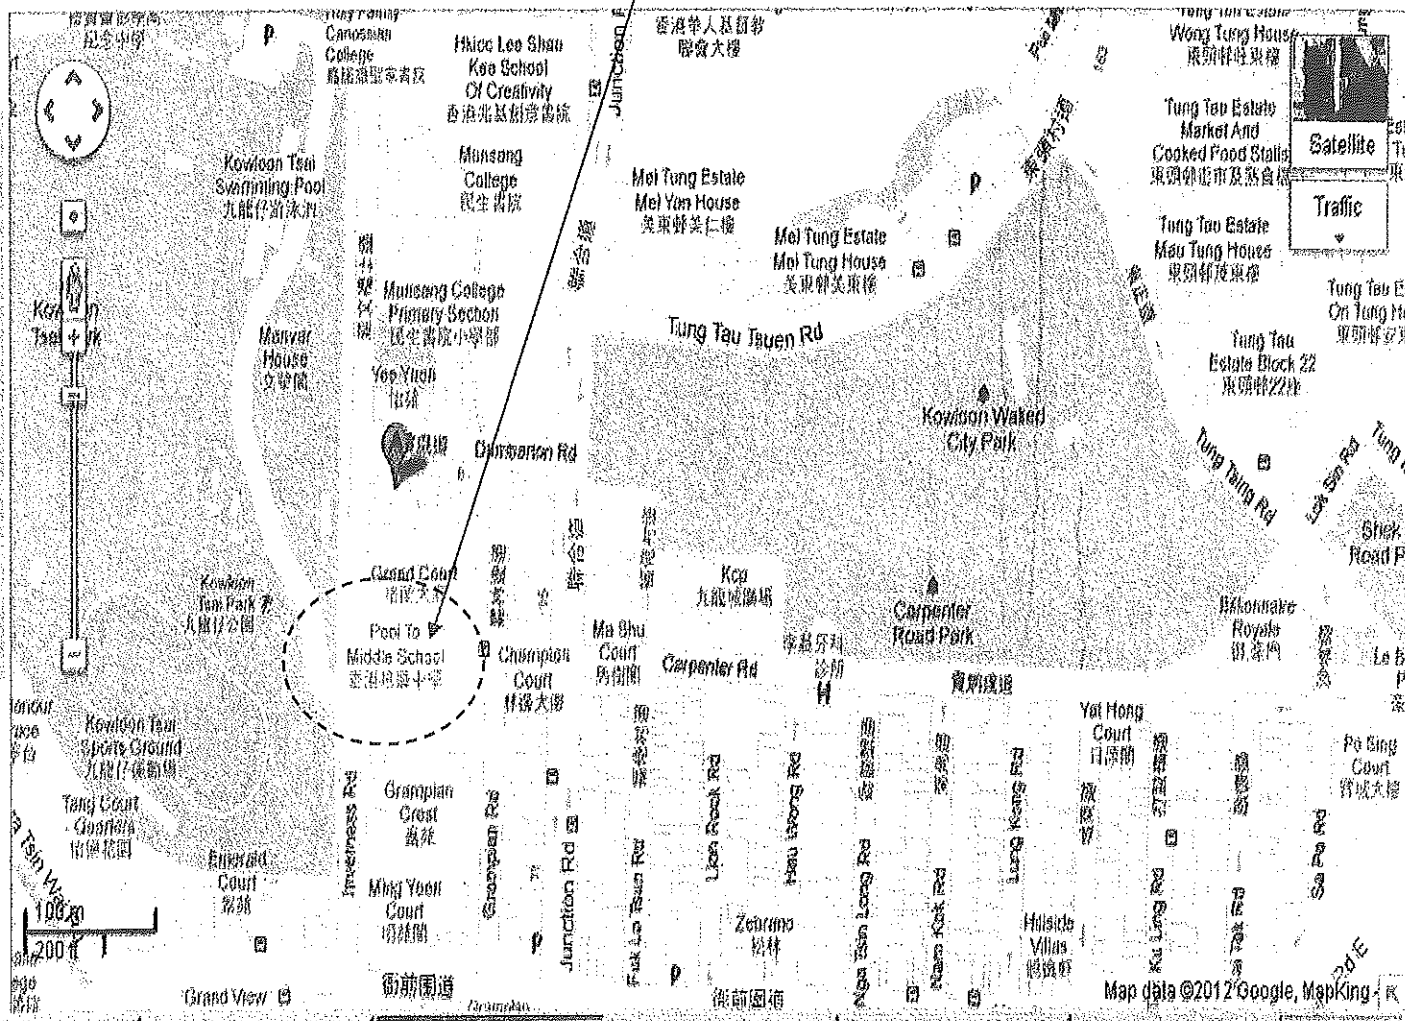

## 交通

港鐵：樂富站 B 出口

小巴：25M (九龍塘港鐵站 ↔ 東頭村)

巴士路線：1, 7B, 10, 11D, 40, 42, 75X, 85, 85A, 85B, 113